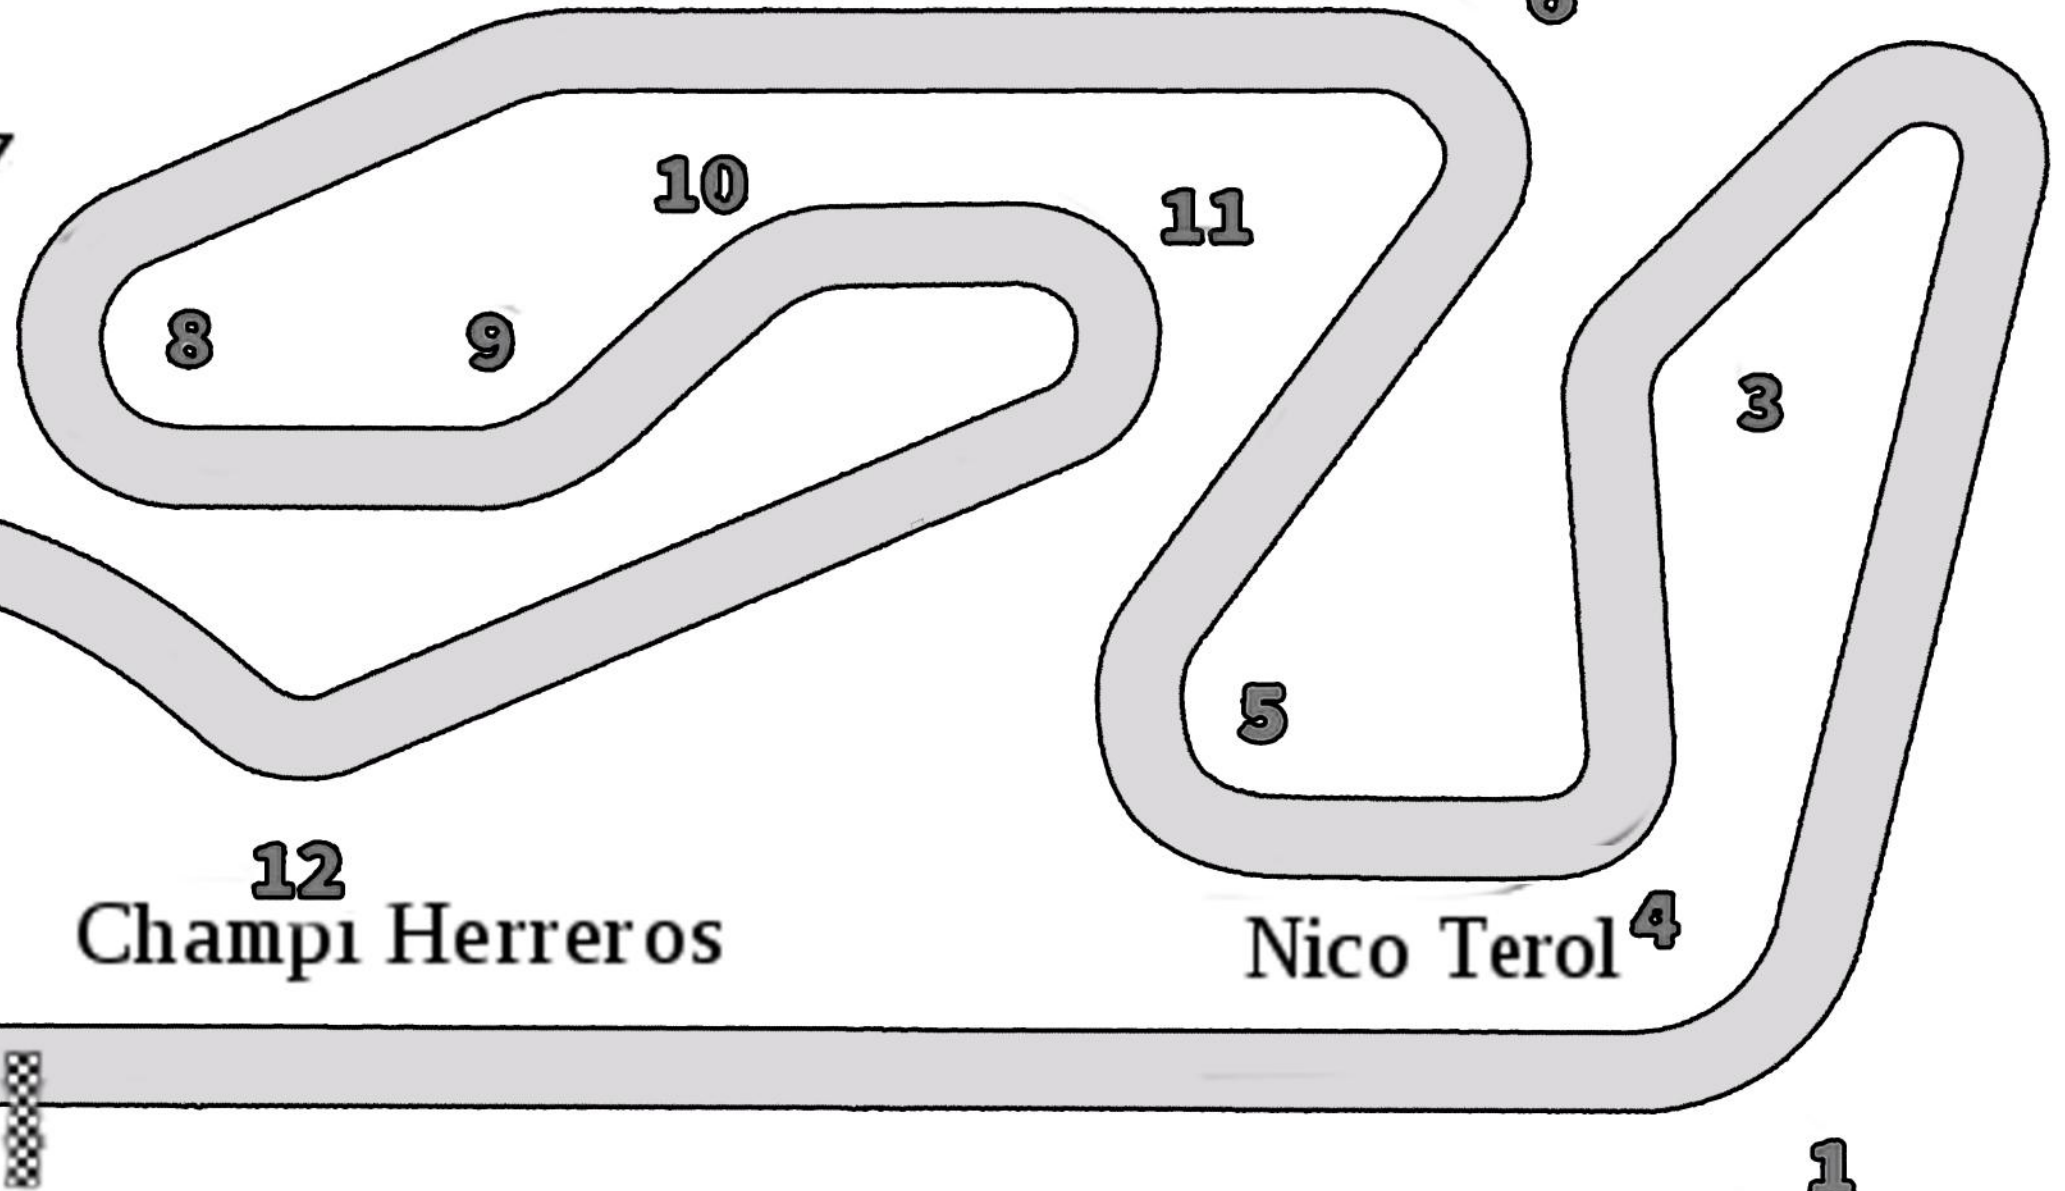

**CIRCUIT
RICARDO
TORMO**

LONGITUD 4005 m
14 CURVAS
9 IZQUIERDA
5 DERECHA

easyRace

Bernat
Martínez

Curva de la Afición **7**

Ángel Nieto **6**

Doohan **2**

13

Nico Terol **4**

Aspar **1**

14